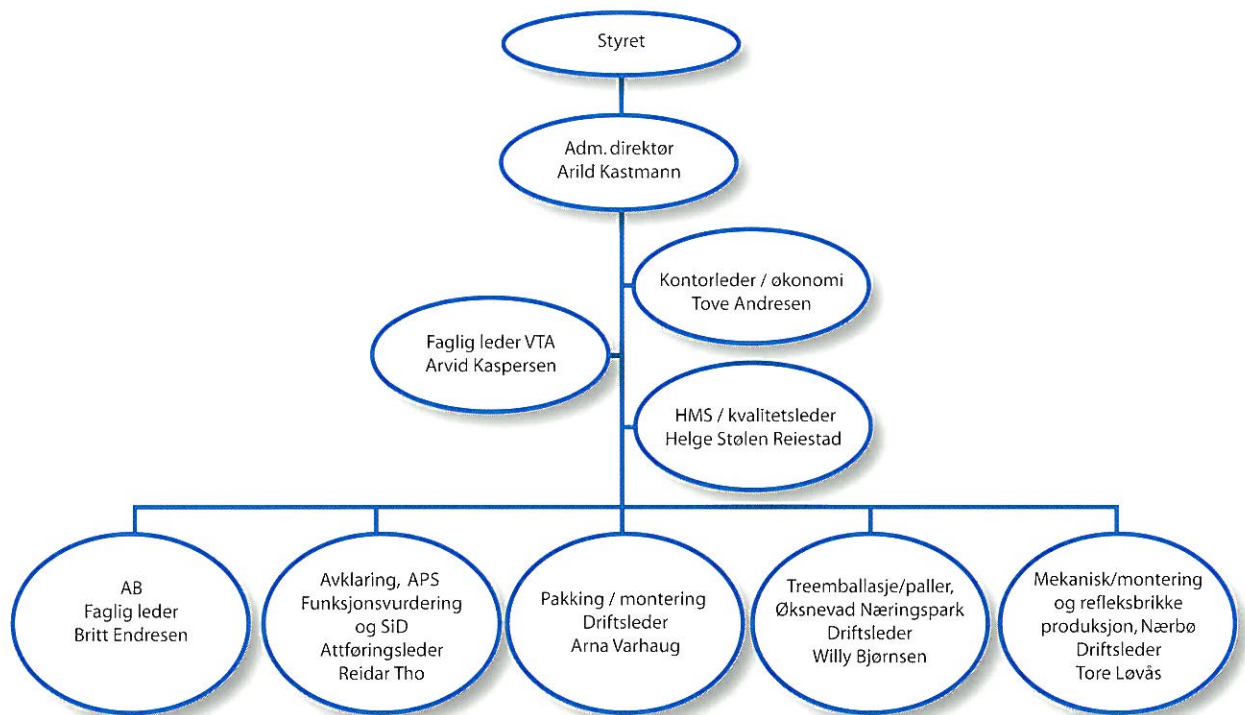

AB = Arbeid med bistand SiD = Snu I Døra APS = Arbeidspraksis i skjermet virksomhet VTA = Varig tilrettelagt arbeid

Adresser og kontaktpersoner

Administrasjon:

Beliggenhet Håland Vest, Bryne
Per Arild Kastmann, Adm. direktør
telefon direkte 51 77 06 02, mobil 93 26 79 58
e-post arild.kastmann@jias.no